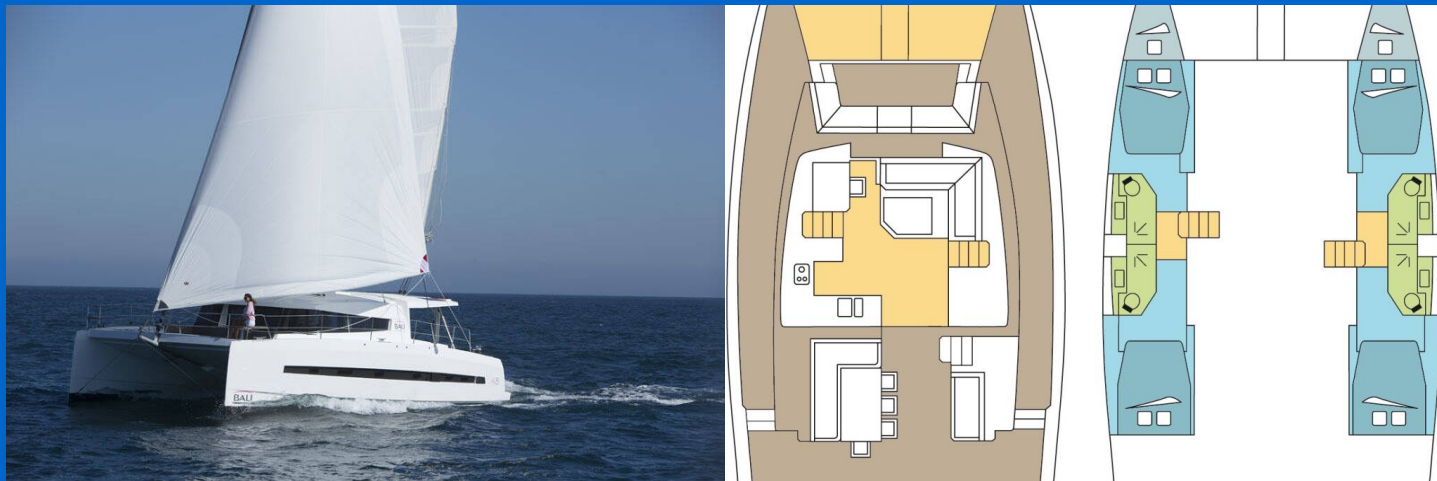

# BALI 4.5

PROCLUS\_DB (2017)

**Katamarán Bali 4.5 PROCLUS\_DB**, rok spuštění na vodu **2017**  
kotví v marině **Phuket, Yacht Haven Marina, Phuket (Thajsko), Thajsko** . Počet kajut: **4 + 2** , může ubytovat celkem: **8 + 2** a má toalet: **4** . Povlečení a kuchyňské vybavení jsou zahrnuty v ceně.