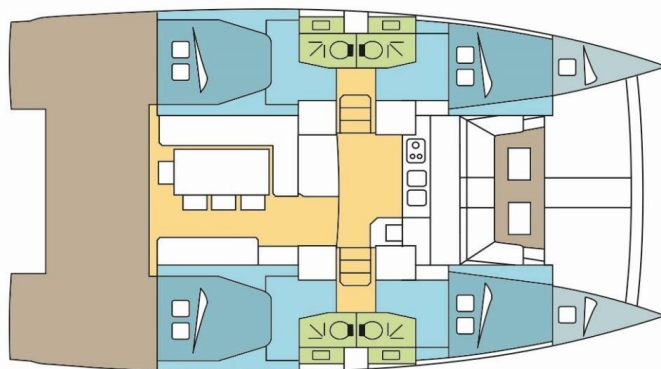

# BALI 4.1

JACANA (2020)

**Katamarán Bali 4.1 JACANA**, rok spuštění na vodu **2020** kotví v marině **Martinique, Le Marin, Martinik (Karibské Nizozemsko)), Karibské Nizozemsko**. Počet kajut: **4**, může ubytovat celkem: **8 + 2** a má toalet: **4**. Povlečení a kuchyňské vybavení jsou zahrnuty v ceně.

## YACHT SPECIFICATIONS

Marína <b>Martinique, Le Marin, Karibské Nizozemsko</b>	Jachta ID <b>12155</b>	Značky <b>Catana</b>
Název jachty <b>JACANA</b>	Rok výroby <b>2020</b>	Délka <b>41 ft</b>
Kabiny <b>4</b>	Lůžka <b>8 + 2</b>	Maximální počet osob <b>10</b>
WC <b>4</b>	Motor <b>2 x 40 HP</b>	Palivová nádrž <b>400 l</b>