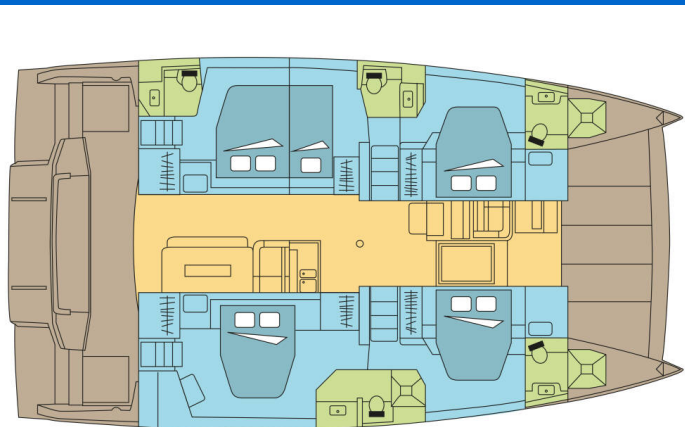

BALI 4.8

Yepa_DB2 (2020)

Katamarán Bali 4.8 Yepa_DB2, rok spuštění na vodu 2020

kotví v marině **Marsh Harbour, Conch Inn Marina, Abaco ostrovy (Bahamy), Bahamy**. Počet kajut: **5**, může ubytovat celkem: **10** a má toalet: **5**. Povlečení a kuchyňské vybavení jsou zahrnuty v ceně.

YACHT SPECIFICATIONS

Marína Marsh Harbour, Conch Inn Marina, Bahamy	Jachta ID 12149	Značka Catana
Název jachty Yepa_DB2	Rok výroby 2020	Délka 49 ft
Kabiny 5	Lůžka 10	Maximální počet osob 10
WC 5	Motor 2 x 57 HP	Palivová nádrž 1000 l