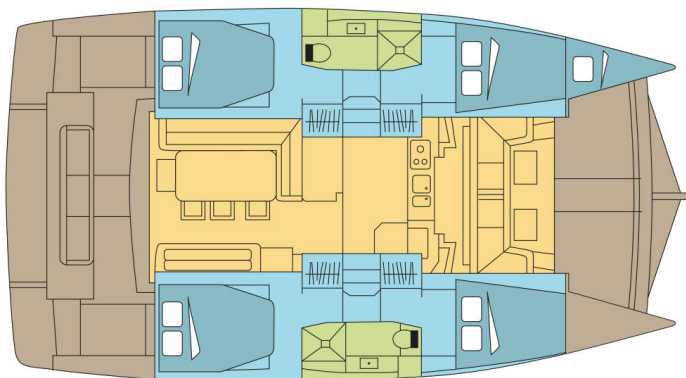

BALI 4.1

Boomerang (2020)

Katamarán Bali 4.1 Boomerang, rok spuštění na vodu 2020

kotví v marině **Marsh Harbour, Conch Inn Marina, Abaco ostrovy (Bahamy), Bahamy**. Počet kajut: **4 + 1**, může ubytovat celkem: **8 + 1** a má toalet: **2**. Povlečení a kuchyňské vybavení jsou zahrnuty v ceně.

YACHT SPECIFICATIONS

Marína Marsh Harbour, Conch Inn Marina, Bahamy	Jachta ID 12148	Značky Catana
Název jachty Boomerang	Rok výroby 2020	Délka 41 ft
Kabiny 4 + 1	Lůžka 8 + 1	Maximální počet osob 9
WC 2	Motor 2 x 40 HP	Palivová nádrž 2200 l