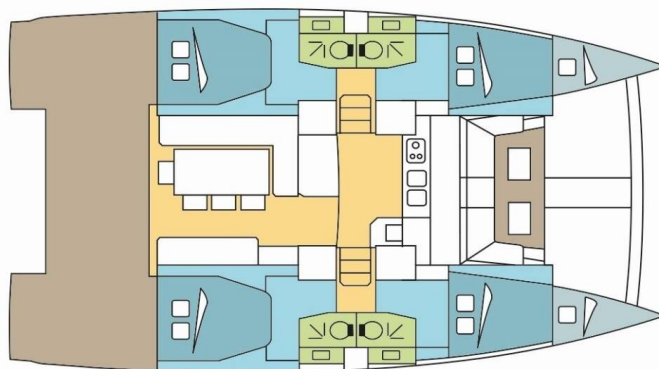

# BALI 4.1

GALADRIEL (2020)

Katamarán Bali 4.1 GALADRIEL, rok spuštění na vodu 2020

kotví v marině Lefkas, D-Marin, Jónské ostrovy (Řecko),

Řecko. Počet kajut: 4 + 2, může ubytovat celkem: 8 + 2 + 2 a má toalet: 4. Povlečení a kuchyňské vybavení jsou zahrnuty v ceně.

## YACHT SPECIFICATIONS

Marína	Jachta ID	Značky
<b>Lefkas, D-Marin, Řecko</b>	<b>12145</b>	<b>Catana</b>
Název jachty	Rok výroby	Délka
<b>GALADRIEL</b>	<b>2020</b>	<b>41 ft</b>
Kabiny	Lůžka	Maximální počet osob
<b>4 + 2</b>	<b>8 + 2 + 2</b>	<b>12</b>
WC	Motor	Palivová nádrž
<b>4</b>	<b>2 x 40 HP</b>	<b>400 l</b>