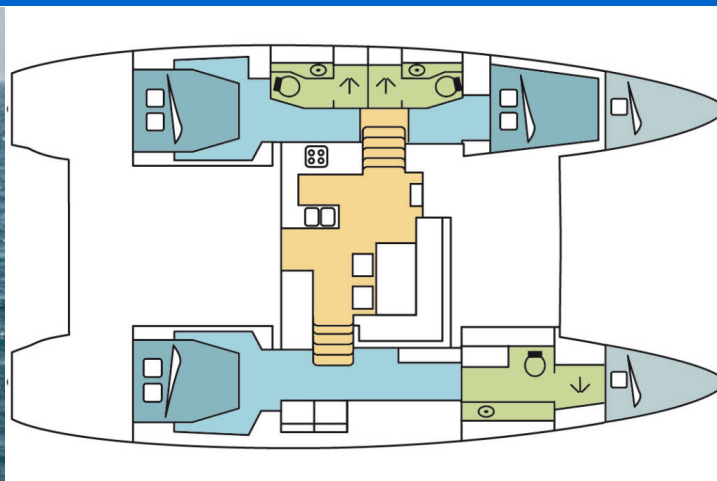

# LAGOON 450 S OW DELUXE 3 + 2 CAB.

BAGHEERA (2020)

Katamarán Lagoon 450 S OW Deluxe 3 + 2 cab. BAGHEERA, rok spuštění na vodu 2020 kotví v marině BVI, Hodge's Creek Marina, Britské Panenské Ostrovy (BVI), Britské Panenské ostrovy. Počet kajut: 3 + 2, může ubytovat celkem: 6 + 2 + 2 a má toalet: 3. Povlečení a kuchyňské vybavení jsou zahrnuty v ceně.

## YACHT SPECIFICATIONS

Marína	Jachta ID	Značka
<b>BVI, Hodge's Creek Marina, Britské Panenské ostrovy</b>	<b>12143</b>	<b>Lagoon</b>
Název jachty	Rok výroby	Délka
<b>BAGHEERA</b>	<b>2020</b>	<b>46 ft</b>
Kabiny	Lůžka	Maximální počet osob
<b>3 + 2</b>	<b>6 + 2 + 2</b>	<b>10</b>
WC	Motor	Palivová nádrž
<b>3</b>	<b>2 x 57 HP</b>	<b>1000 l</b>