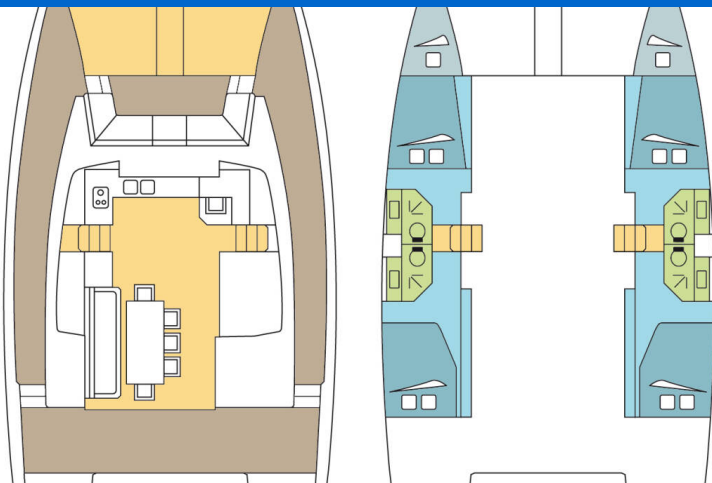

BALI 4.3

BETTY'S DREAM (2020)

Katamarán Bali 4.3 BETTY'S DREAM, rok spuštění na vodu 2020 kotví v marině BVI, Hodge's Creek Marina, Britské Panenské Ostrovy (BVI), Britské Panenské ostrovy. Počet kajut: 4 + 2, může ubytovat celkem: 8 + 2 + 2 a má toalet: 4. Povlečení a kuchyňské vybavení jsou zahrnuty v ceně.

YACHT SPECIFICATIONS

Marína BVI, Hodge's Creek Marina, Britské Panenské ostrovy	Jachta ID 12142	Značka Catana
Název jachty BETTY'S DREAM	Rok výroby 2020	Délka 43 ft
Kabiny 4 + 2	Lůžka 8 + 2 + 2	Maximální počet osob 12
WC 4	Motor 2 x 57 HP	Palivová nádrž 800 l