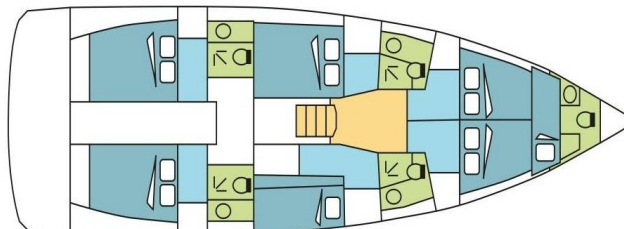

SUN LOFT 47

GELMIR (2020)

Plachetnice Sun Loft 47 GELMIR, rok spuštění na vodu 2020

kotví v marině **Guadeloupe, La Marina Bas du Fort,**

Guadeloupe (Karibské Nizozemsko), Karibské Nizozemsko.

Počet kajut: **6 + 1**, může ubytovat celkem: **12 + 1** a má toalet: **4 + 1**. Povlečení a kuchyňské vybavení jsou zahrnuty v ceně.

YACHT SPECIFICATIONS

Marína	Jachta ID	Značky
Guadeloupe, La Marina Bas du Fort, Karibské Nizozemsko	12140	Jeanneau
Název jachty	Rok výroby	Délka
GELMIR	2020	47 ft
Kabiny	Lůžka	Maximální počet osob
6 + 1	12 + 1	13
WC	Motor	Palivová nádrž
4 + 1	1 x 80 HP	270 l