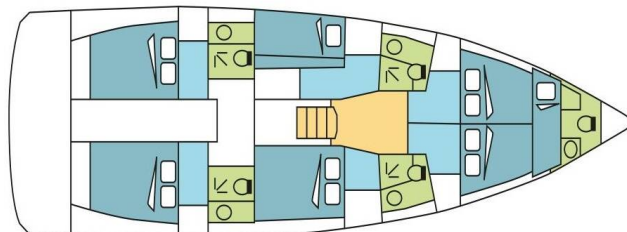

# SUN LOFT 47

GALDOR (2019)

Plachetnice Sun Loft 47 GALDOR, rok spuštění na vodu 2019  
kotví v marině **St. Martin, Marina de L'Anse Marcel, Svatý  
Martin (Karibské Nizozemsko), Karibské Nizozemsko**. Počet  
kajut: **6 + 1**, může ubytovat celkem: **12 + 1** a má toalet: **4 + 1**.  
Povlečení a kuchyňské vybavení jsou zahrnuty v ceně.