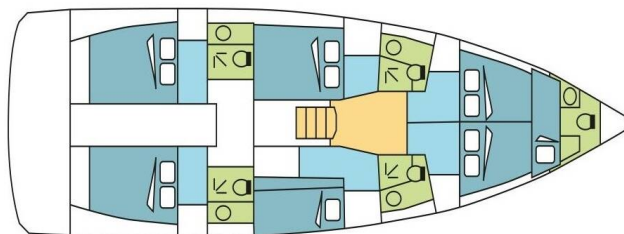

SUN LOFT 47

GERETH (2020)

Plachetnice Sun Loft 47 GERETH, rok spuštění na vodu 2020

kotví v marině **Martinique, Le Marin, Martinik, Karibské**

Nizozemsko. Počet kajut: **6 + 1**, může ubytovat celkem: **12 + 1**

a má toalet: **4 + 1**. Povlečení a kuchyňské vybavení jsou zahrnuty v ceně.

YACHT SPECIFICATIONS

Marína	Jachta ID	Značky
Martinique, Le Marin, Karibské Nizozemsko	12138	Jeanneau
Název jachty	Rok výroby	Délka
GERETH	2020	47 ft
Kabiny	Lůžka	Maximální počet osob
6 + 1	12 + 1	13
WC	Motor	Palivová nádrž
4 + 1	1 x 80 HP	270 l