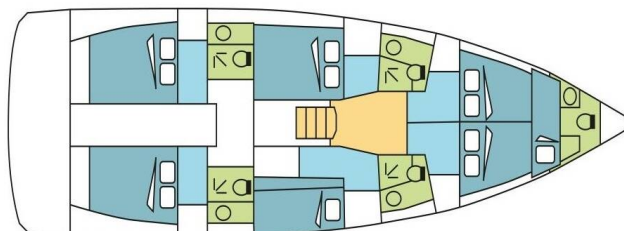

SUN LOFT 47

GERETH (2020)

Plachetnice Sun Loft 47 GERETH, rok spuštění na vodu 2020

kotví v marině **Martinique, Le Marin, Martinik (Karibské Nizozemsko)), Karibské Nizozemsko**. Počet kajut: **6 + 1**, může ubytovat celkem: **12 + 1** a má toalet: **4 + 1**. Povlečení a kuchyňské vybavení jsou zahrnuty v ceně.