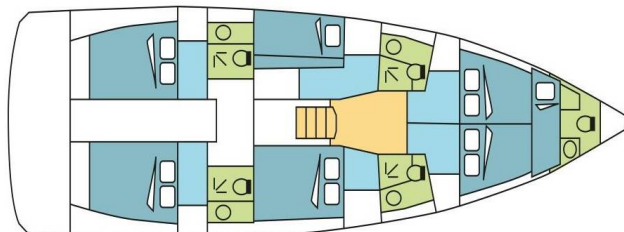

SUN LOFT 47

GILMITH (2020)

Plachetnice Sun Loft 47 GILMITH, rok spuštění na vodu 2020

kotví v marině **Martinique, Le Marin, Martinik, Karibské**

Nizozemsko. Počet kajut: **6 + 1**, může ubytovat celkem: **12 + 1**

a má toalet: **4 + 1**. Povlečení a kuchyňské vybavení jsou zahrnuty v ceně.

YACHT SPECIFICATIONS

Marína Martinique, Le Marin, Karibské Nizozemsko	Jachta ID 12136	Značky Jeanneau
Název jachty GILMITH	Rok výroby 2020	Délka 47 ft
Kabiny 6 + 1	Lůžka 12 + 1	Maximální počet osob 13
WC 4 + 1	Motor 1 x 80 HP	Palivová nádrž 270 l