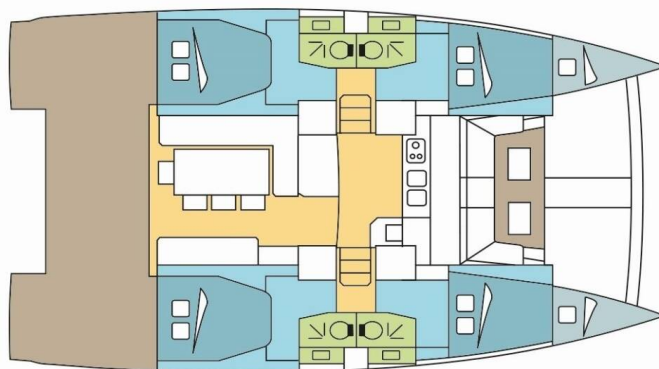

BALI 4.1

MELETH (2020)

Katamarán Bali 4.1 MELETH, rok spuštění na vodu **2020** kotví v marině **Phuket, Yacht Haven Marina, Phuket (Thajsko), Thajsko** . Počet kajut: **4 + 2** , může ubytovat celkem: **8 + 2** a má toalet: **4** . Povlečení a kuchyňské vybavení jsou zahrnuty v ceně.

YACHT SPECIFICATIONS

Marína	Jachta ID	Značka
Phuket, Yacht Haven Marina, Thajsko	12131	Catana
Název jachty	Rok výroby	Délka
MELETH	2020	41 ft
Kabiny	Lůžka	Maximální počet osob
4 + 2	8 + 2	10
WC	Motor	Palivová nádrž
4	2 x 40 HP	400 l