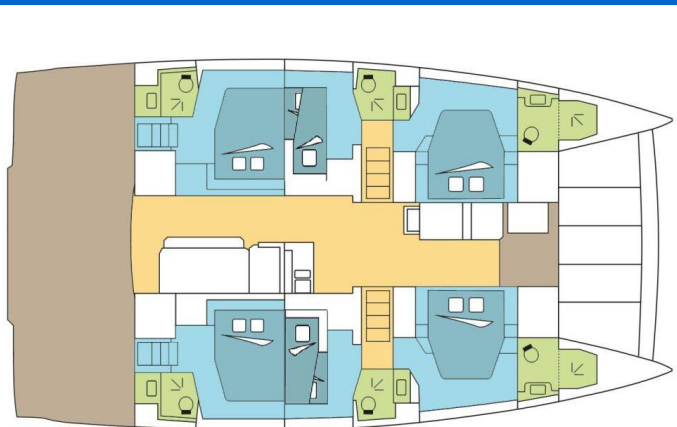

# BALI 4.8

ARGOS (2020)

**Katamarán Bali 4.8 ARGOS**, rok spuštění na vodu **2020** kotví v marině **Phuket, Yacht Haven Marina, Phuket (Thajsko), Thajsko** . Počet kajut: **6** , může ubytovat celkem: **12** a má toalet: **6** . Povlečení a kuchyňské vybavení jsou zahrnuty v ceně.