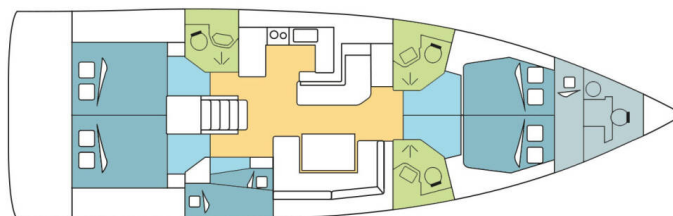

OCEANIS 51.1

POLYGALA (2020)

Plachetnice Oceanis 51.1 POLYGALA, rok spuštění na vodu

2020 kotví v marině BVI, Hodge's Creek Marina, Britské

Panenské Ostrovy (BVI), Britské Panenské ostrovy. Počet

kajut: 5 + 1, může ubytovat celkem: 10 + 2 + 1 a má toalet: 3 + 1

. Povlečení a kuchyňské vybavení jsou zahrnuty v ceně.

YACHT SPECIFICATIONS

Marína	Jachta ID	Značky
BVI, Hodge's Creek Marina, Britské Panenské ostrovy	12127	Beneteau
Název jachty	Rok výroby	Délka
POLYGALA	2020	52 ft
Kabiny	Lůžka	Maximální počet osob
5 + 1	10 + 2 + 1	12
WC	Motor	Palivová nádrž
3 + 1	1 x 110 HP	200 l

WEBSITE

www.plujeme.cz

E-MAIL

info@plujeme.cz

TELEFON

+420 720 755 085

MOBILE

+420 777 170 276

PLUJEME RÁDI S.R.O.

Dlouhá 730/35, 11000 Praha 1 – Staré Město, Česká republika