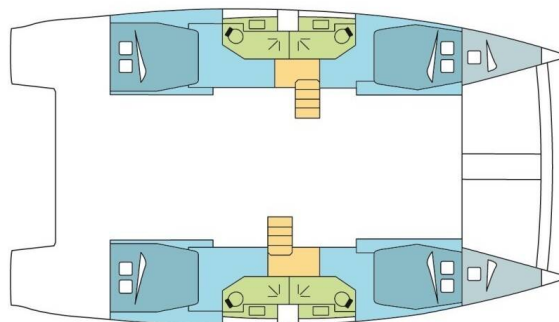

BALI 4.5

NERDANEL (2020)

Katamarán Bali 4.5 NERDANEL, rok spuštění na vodu 2020

kotví v marině **Seychelles, Praslin, Mahé (Seychely), Seychely**

. Počet kajut: **4 + 2**, může ubytovat celkem: **8 + 2 + 2** a má

toalet: **4**. Povlečení a kuchyňské vybavení jsou zahrnuty v ceně.

YACHT SPECIFICATIONS

Marína Seychelles, Praslin, Seychely	Jachta ID 12126	Značky Catana
Název jachty NERDANEL	Rok výroby 2020	Délka 45 ft
Kabiny 4 + 2	Lůžka 8 + 2 + 2	Maximální počet osob 10
WC 4	Motor 2 x 57 HP	Palivová nádrž 800 l