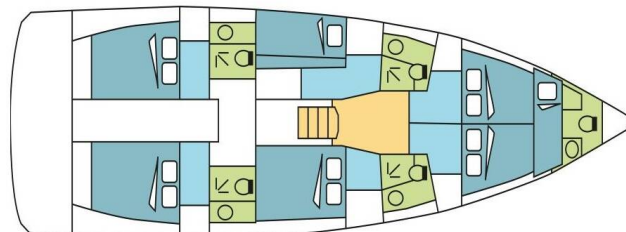

# SUN LOFT 47

ANAIRE (2022)

Plachetnice Sun Loft 47 ANAIRE, rok spuštění na vodu 2022

kotví v marině Athens, Alimos marina, Athens

area/Saronic/Peloponese, Řecko. Počet kajut: 6 + 1, může ubytovat celkem: 12 + 1 a má toalet: 4. Povlečení a kuchyňské vybavení jsou zahrnuty v ceně.