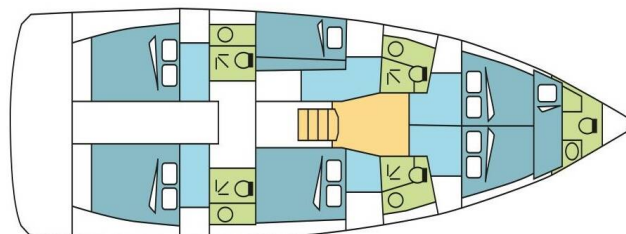

SUN LOFT 47

DRYADE (2021)

Plachetnice Sun Loft 47 DRYADE, rok spuštění na vodu 2021 kotví v marině Cote D'Azur, Port Pin Rolland, Provence-Alpes-Côte d'Azur, Francie. Počet kajut: 6 + 1, může ubytovat celkem: 12 + 1 a má toalet: 4 + 1. Povlečení a kuchyňské vybavení jsou zahrnuty v ceně.