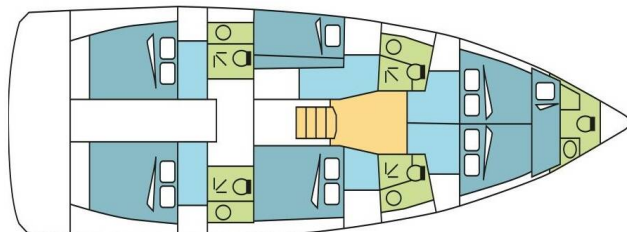

SUN LOFT 47

AEGNOR (2020)

Plachetnice Sun Loft 47 AEGNOR, rok spuštění na vodu 2020 kotví v marině Grenada, Port Louis Marina, Grenada (Karibské Nizozemsko), Karibské Nizozemsko. Počet kajut: 6 + 1, může ubytovat celkem: 12 + 1 a má toalet: 4 + 1. Povlečení a kuchyňské vybavení jsou zahrnuty v ceně.

YACHT SPECIFICATIONS

Marína Grenada, Port Louis Marina, Karibské Nizozemsko	Jachta ID 12115	Značka Jeanneau
Název jachty AEGNOR	Rok výroby 2020	Délka 47 ft
Kabiny 6 + 1	Lůžka 12 + 1	Maximální počet osob 12
WC 4 + 1	Motor 1 x 80 HP	Palivová nádrž 270 l