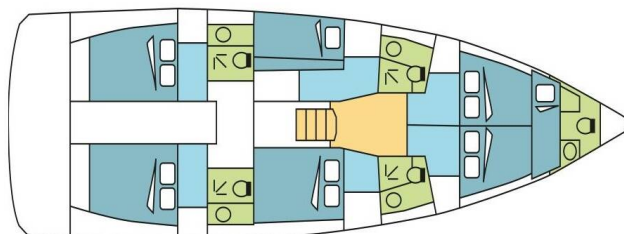

# SUN LOFT 47

HELLEBORE (2022)

Plachetnice Sun Loft 47 HELLEBORE, rok spuštění na vodu 2022 kotví v marině Dubrovnik, Komolac, ACI Marina

Dubrovnik, Dubrovnický region (Chorvatsko), Chorvatsko.

Počet kajut: 6 + 1, může ubytovat celkem: 12 + 1 a má toalet: 4 + 1. Povlečení a kuchyňské vybavení jsou zahrnuty v ceně.