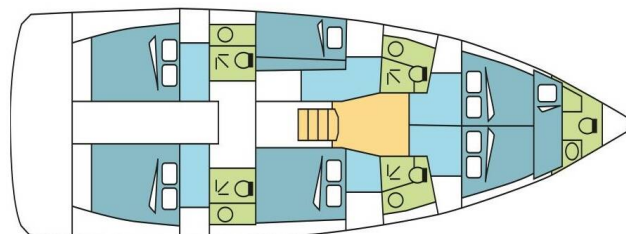

SUN LOFT 47

AMROTH (2020)

Plachetnice Sun Loft 47 AMROTH, rok spuštění na vodu 2020

kotví v marině Trogir, Yachtclub Seget (Marina Baotic),
Splitský region (Chorvatsko), Chorvatsko. Počet kajut: 6 + 1,
může ubytovat celkem: 12 + 1 a má toalet: 4 + 1. Povlečení a
kuchyňské vybavení jsou zahrnuté v ceně.

YACHT SPECIFICATIONS

Marina Trogir, Yachtclub Seget (Marina Baotic), Chorvatsko	Jachta ID 12108	Značky Jeanneau
Název jachty AMROTH	Rok výroby 2020	Délka 47 ft
Kabiny 6 + 1	Lůžka 12 + 1	Maximální počet osob 12
WC 4 + 1	Motor 1 x 80 HP	Palivová nádrž 270 l