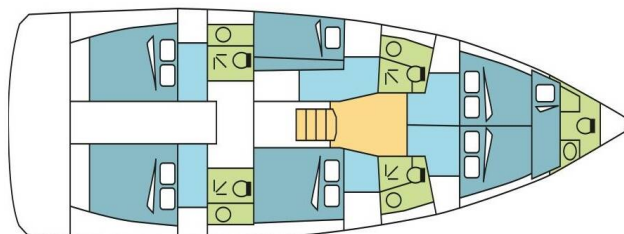

# SUN LOFT 47

AMDIR (2020)

Plachetnice Sun Loft 47 AMDIR, rok spuštění na vodu 2020 kotví v marině **Corfu, Gouvia Marina, Jónské ostrovy (Řecko), Řecko**. Počet kajut: **6 + 1**, může ubytovat celkem: **12 + 1** a má toalet: **4 + 1**. Povlečení a kuchyňské vybavení jsou zahrnuty v ceně.