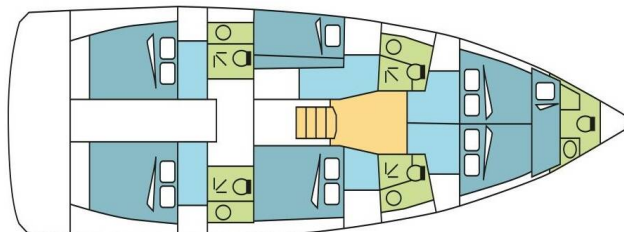

SUN LOFT 47

PYROLE (2020)

Plachetnice Sun Loft 47 PYROLE, rok spuštění na vodu 2020 kotví v marině BVI, Hodge's Creek Marina, Britské Panenské Ostrovy (BVI), Britské Panenské ostrovy. Počet kajut: 6 + 1, může ubytovat celkem: 12 + 1 a má toalet: 4 + 1. Povlečení a kuchyňské vybavení jsou zahrnuty v ceně.