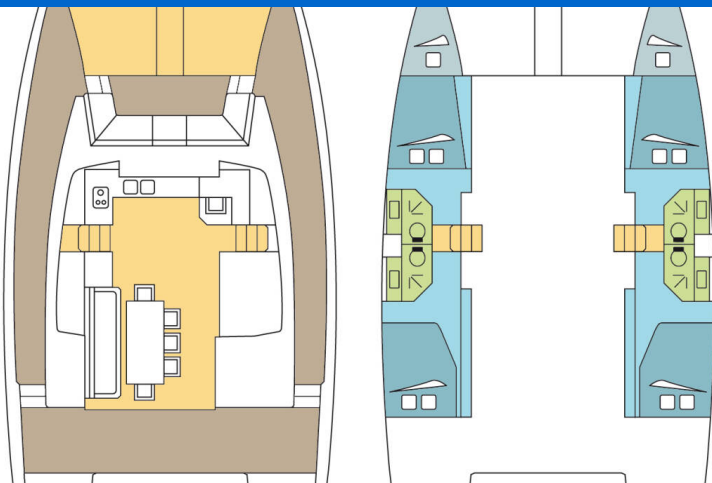

BALI 4.3

BRYONE (2020)

Katamarán Bali 4.3 BRYONE, rok spuštění na vodu **2020** kotví v marině **New Caledonia, Noumea, Port Moselle, Nová Kaledonie (Nová Kaledonie), Nová Kaledonie** . Počet kajut: **4 + 2** , může ubytovat celkem: **8 + 2 + 2** a má toalet: **4** . Povlečení a kuchyňské vybavení jsou zahrnuty v ceně.

YACHT SPECIFICATIONS

Marína New Caledonia, Noumea, Port Moselle, Nová Kaledonie	Jachta ID 12100	Značky Catana
Název jachty BRYONE	Rok výroby 2020	Délka 43 ft
Kabiny 4 + 2	Lůžka 8 + 2 + 2	Maximální počet osob 12
WC 4	Motor 2 x 57 HP	Palivová nádrž 800 l