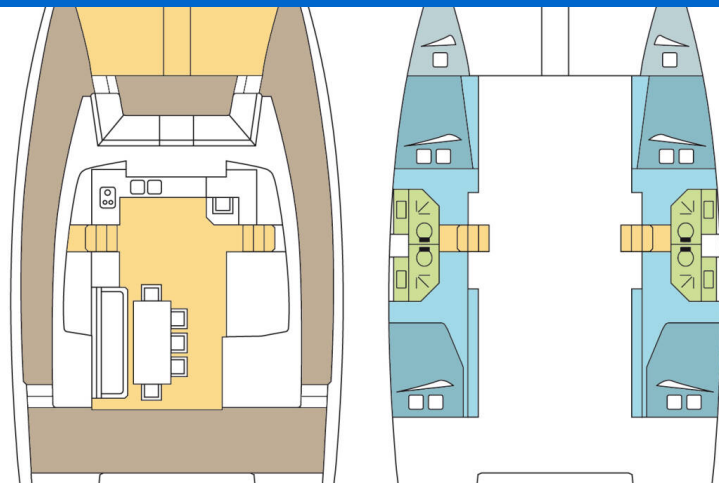

BALI 4.3

BUGRANE (2020)

Katamarán Bali 4.3 BUGRANE, rok spuštění na vodu 2020

kotví v marině **New Caledonia, Noumea, Port Moselle, Nová Kaledonie (Nová Kaledonie), Nová Kaledonie** . Počet kajut: **4 + 2** , může ubytovat celkem: **8 + 2 + 2** a má toalet: **4** . Povlečení a kuchyňské vybavení jsou zahrnuty v ceně.