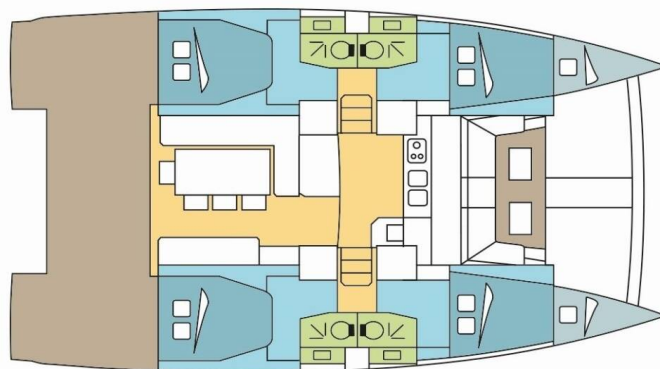

# BALI 4.1

CALLUNE (2020)

Katamarán Bali 4.1 CALLUNE, rok spuštění na vodu 2020 kotví v marině **New Caledonia, Noumea, Port Moselle, Nová Kaledonie (Nová Kaledonie), Nová Kaledonie** . Počet kajut: **4 + 2** , může ubytovat celkem: **8 + 2 + 2** a má toalet: **4** . Povlečení a kuchyňské vybavení jsou zahrnuty v ceně.

## YACHT SPECIFICATIONS

Marína <b>New Caledonia, Noumea, Port Moselle, Nová Kaledonie</b>	Jachta ID <b>12098</b>	Značka <b>Catana</b>
Název jachty <b>CALLUNE</b>	Rok výroby <b>2020</b>	Délka <b>41 ft</b>
Kabiny <b>4 + 2</b>	Lůžka <b>8 + 2 + 2</b>	Maximální počet osob <b>12</b>
WC <b>4</b>	Motor <b>2 x 40 HP</b>	Palivová nádrž <b>400 l</b>