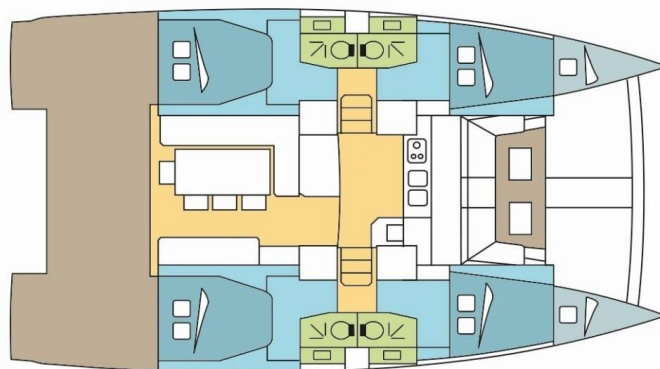

# BALI 4.1

CALLUNE (2020)

Katamarán Bali 4.1 CALLUNE, rok spuštění na vodu 2020 kotví v marině **New Caledonia, Noumea, Port Moselle, Nová Kaledonie (Nová Kaledonie), Nová Kaledonie** . Počet kajut: **4 + 2** , může ubytovat celkem: **8 + 2 + 2** a má toalet: **4** . Povlečení a kuchyňské vybavení jsou zahrnuty v ceně.