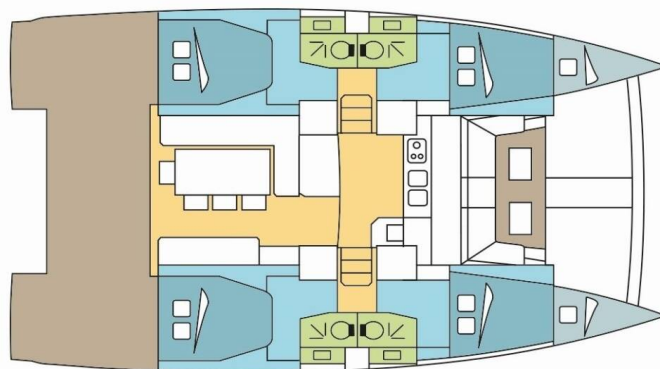

BALI 4.1

CALLUNE (2020)

Katamarán Bali 4.1 CALLUNE, rok spuštění na vodu 2020 kotví v marině **New Caledonia, Noumea, Port Moselle, Nová Kaledonie (Nová Kaledonie), Nová Kaledonie** . Počet kajut: **4 + 2** , může ubytovat celkem: **8 + 2 + 2** a má toalet: **4** . Povlečení a kuchyňské vybavení jsou zahrnuty v ceně.

YACHT SPECIFICATIONS

Marína
New Caledonia, Noumea, Port Moselle, Nová Kaledonie

Jachta ID
12098

Značka
Catana

Název jachty
CALLUNE

Rok výroby
2020

Délka
41 ft

Kabiny
4 + 2