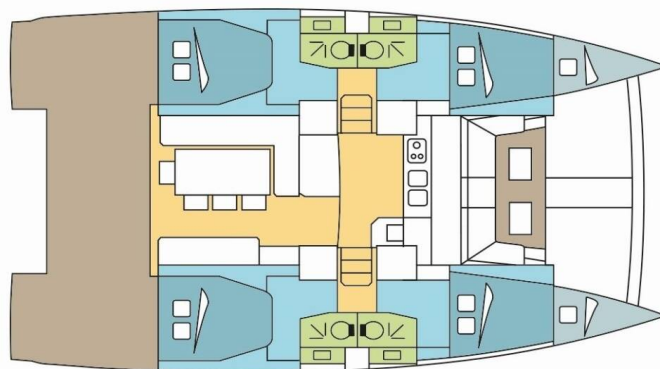

# BALI 4.1

CARLINE (2020)

Katamarán Bali 4.1 CARLINE, rok spuštění na vodu 2020 kotví v marině **New Caledonia, Noumea, Port Moselle, Nová Kaledonie (Nová Kaledonie), Nová Kaledonie** . Počet kajut: **4 + 2** , může ubytovat celkem: **8 + 2 + 2** a má toalet: **4** . Povlečení a kuchyňské vybavení jsou zahrnuty v ceně.