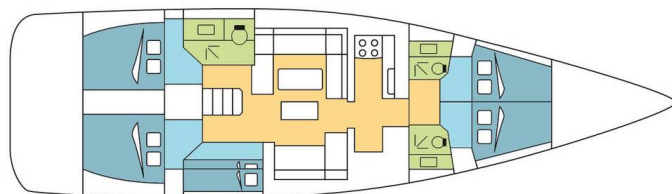

## YACHT SPECIFICATIONS

Marína	Jachta ID	Značky
<b>Polynesia, Raiatea, Francouzská Polynésie</b>	<b>12091</b>	<b>Dufour</b>
Název jachty	Rok výroby	Délka
<b>ARZ</b>	<b>2018</b>	<b>50 ft</b>
Kabiny	Lůžka	Maximální počet osob
<b>5</b>	<b>10 + 2</b>	<b>12</b>
WC	Motor	Palivová nádrž
<b>3</b>	<b>1 x 75 HP</b>	<b>450 l</b>