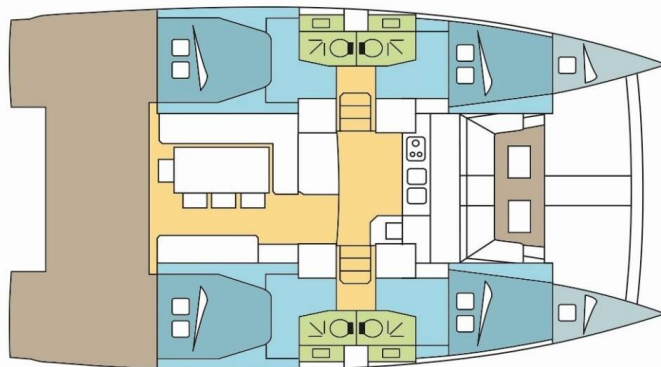

# BALI 4.1

COTINGA (2019)

**Katamarán Bali 4.1 COTINGA**, rok spuštění na vodu **2019** kotví v marině **Phuket, Yacht Haven Marina, Phuket (Thajsko), Thajsko**. Počet kajut: **4 + 2**, může ubytovat celkem: **8 + 2** a má toalet: **4**. Povlečení a kuchyňské vybavení jsou zahrnuty v ceně.