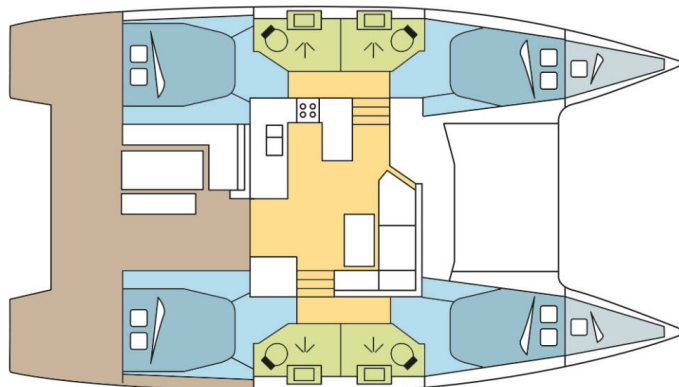

YACHT SPECIFICATIONS

Marína Nassau, Palm Cay Marina, Bahamy	Jachta ID 12077	Značka Fountaine Pajot
Název jachty PRINCE DES MERS	Rok výroby 2020	Délka 41 ft
Kabiny 4 + 2	Lůžka 8 + 2 + 2	Maximální počet osob 12
WC 4	Motor 2 x 40 HP	Palivová nádrž 470 l