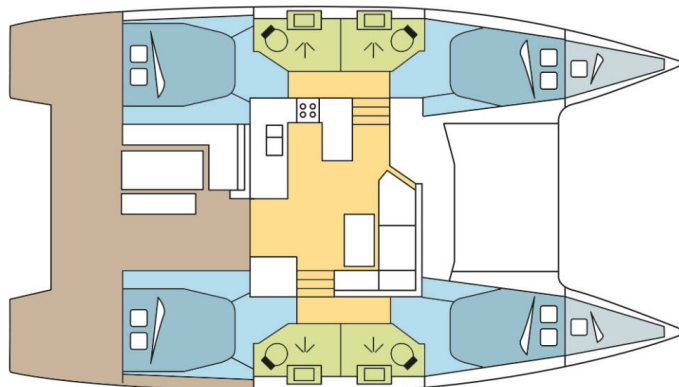

YACHT SPECIFICATIONS

Marína	Jachta ID	Značka
Nassau, Palm Cay Marina, Bahamy	12077	Fountaine Pajot
Název jachty	Rok výroby	Délka
PRINCE DES MERS	2020	41 ft
Kabiny	Lůžka	Maximální počet osob
4 + 2	8 + 2 + 2	12
WC	Motor	Palivová nádrž
4	2 x 40 HP	470 l