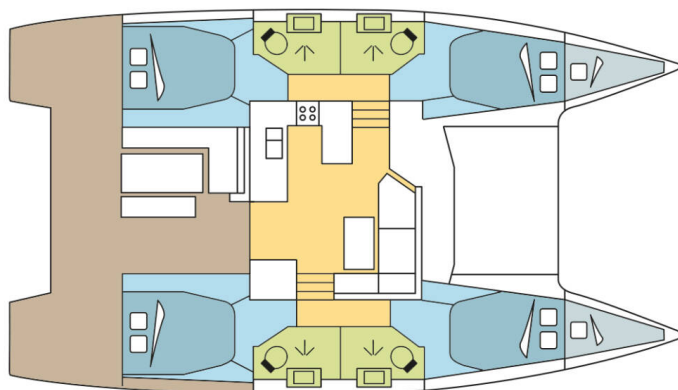

FOUNTAINÉ PAJOT ASTREA 42

COCORICO (2020)

Katamarán Fountaine Pajot Astrea 42 COCORICO, rok spuštění na vodu 2020 kotví v marině **Guadeloupe, La Marina Bas du Fort, Guadeloupe, Karibské Nizozemsko**. Počet kajut: **4 + 2**, může ubytovat celkem: **8 + 2 + 2** a má toalet: **4**. Povlečení a kuchyňské vybavení jsou zahrnuty v ceně.