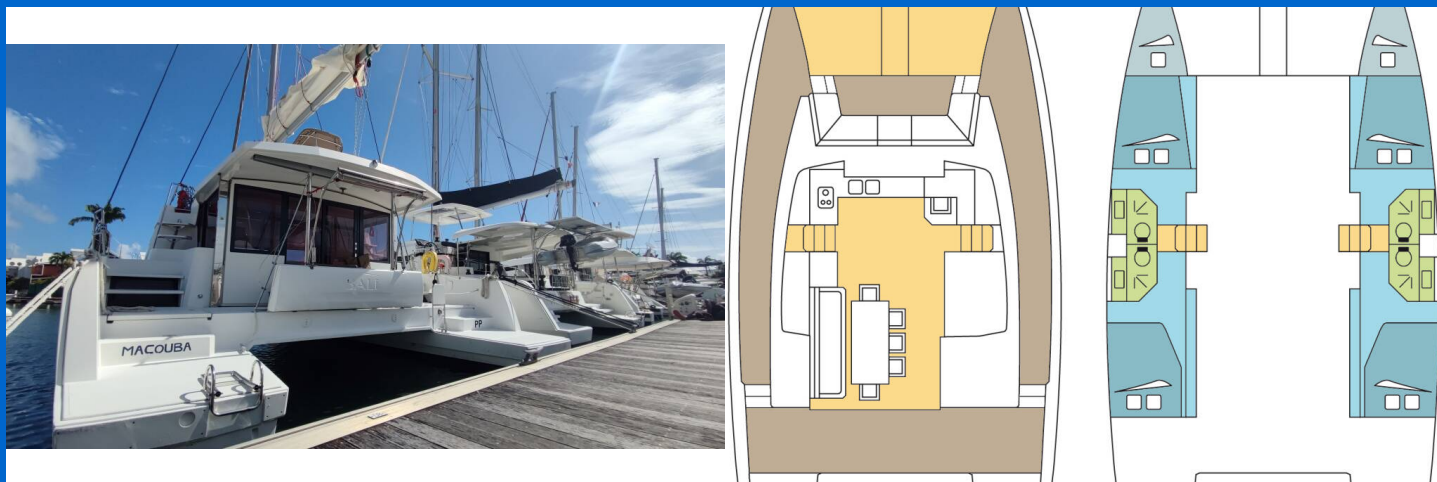

BALI 4.3

MACOUBA (2018)

Katamarán Bali 4.3 MACOUBA, rok spuštění na vodu 2018 kotví v marině **Martinique, Le Marin, Martinik, Karibské Nizozemsko**. Počet kajut: **4 + 2**, může ubytovat celkem: **8 + 2** a má toalet: **4**. Povlečení a kuchyňské vybavení jsou zahrnuty v ceně.

YACHT SPECIFICATIONS

Marína	Jachta ID	Značka
Martinique, Le Marin, Karibské Nizozemsko	12071	Catana
Název jachty	Rok výroby	Délka
MACOUBA	2018	43 ft
Kabiny	Lůžka	Maximální počet osob
4 + 2	8 + 2	10
WC	Motor	Palivová nádrž
4	2 x 50 HP	800 l