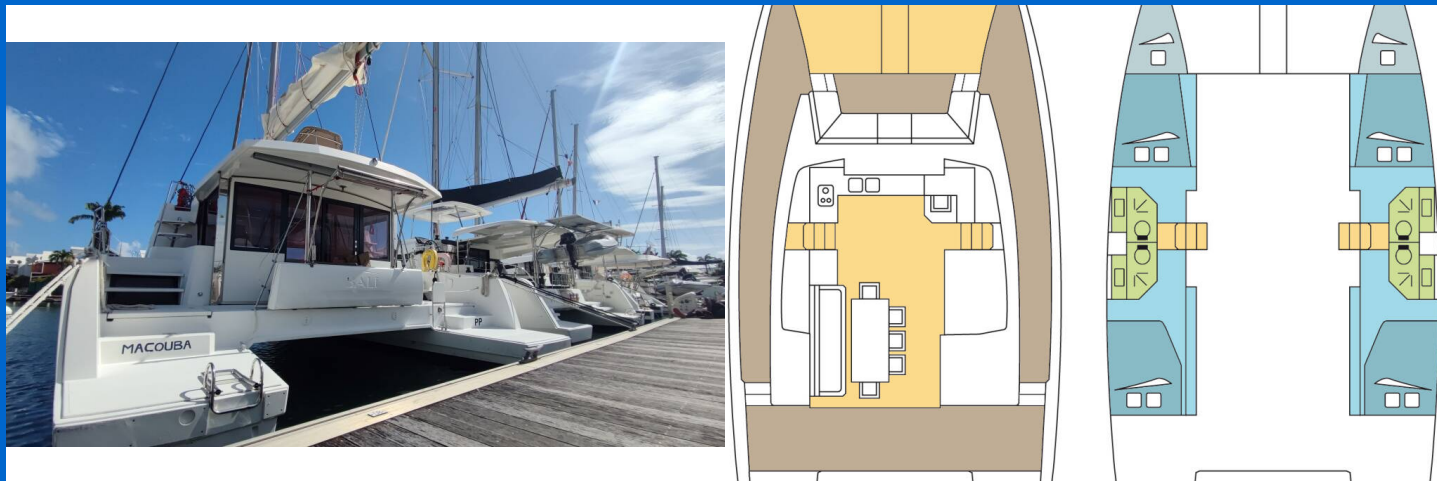

BALI 4.3

MACOUBA (2018)

Katamarán Bali 4.3 MACOUBA, rok spuštění na vodu 2018 kotví v marině **Martinique, Le Marin, Martinik (Karibské Nizozemsko)), Karibské Nizozemsko**. Počet kajut: **4 + 2**, může ubytovat celkem: **8 + 2** a má toalet: **4**. Povlečení a kuchyňské vybavení jsou zahrnuty v ceně.

YACHT SPECIFICATIONS

| | | |
|--|---------------------------|-----------------------------------|
| Marína Martinique, Le Marin, Karibské Nizozemsko | Jachta ID 12071 | Značka Catana |
| Název jachty MACOUBA | Rok výroby 2018 | Délka 43 ft |
| Kabiny 4 + 2 | Lůžka 8 + 2 | Maximální počet osob 10 |
| WC 4 | Motor 2 x 50 HP | Palivová nádrž 800 l |