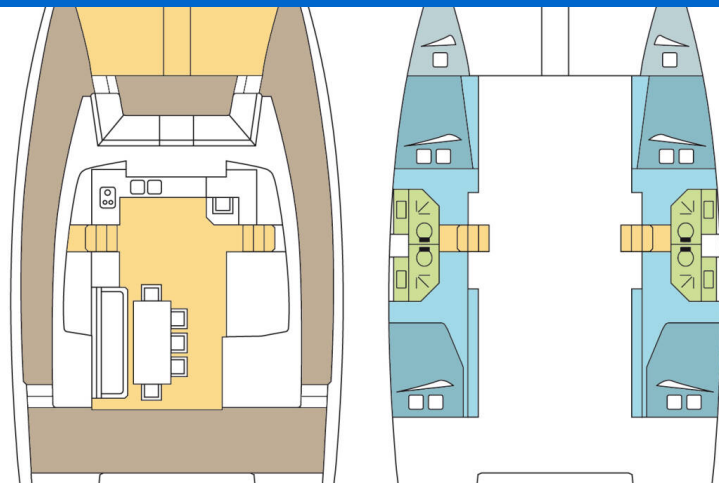

BALI 4.3

KARUKERA (2018)

Katamarán Bali 4.3 KARUKERA, rok spuštění na vodu **2018**

kotví v marině **Grenada, Port Louis Marina, Grenada (Karibské Nizozemsko), Karibské Nizozemsko**. Počet kajut: **4 + 2**, může ubytovat celkem: **8 + 2** a má toalet: **4**. Povlečení a kuchyňské vybavení jsou zahrnuty v ceně.

YACHT SPECIFICATIONS

Marína Grenada, Port Louis Marina, Karibské Nizozemsko	Jachta ID 12070	Značka Catana
Název jachty KARUKERA	Rok výroby 2018	Délka 43 ft
Kabiny 4 + 2	Lůžka 8 + 2	Maximální počet osob 10
WC 4	Motor 2 x 50 HP	Palivová nádrž 800 l