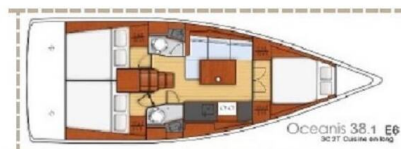

OCEANIS 38.1

Elisa (2018)

Plachetnice Oceanis 38.1 Elisa, rok spuštění na vodu 2018 kotví v marině **Lefkas, D-Marin, Jónské ostrovy (Řecko), Řecko**. Počet kajut: **3**, může ubytovat celkem: **6 + 2** a má toalet: **2**. Povlečení a kuchyňské vybavení jsou zahrnuty v ceně.

YACHT SPECIFICATIONS

Marína	Jachta ID	Značky
Lefkas, D-Marin, Řecko	1207	Beneteau
Název jachty	Rok výroby	Délka
Elisa	2018	38 ft
Kabiny	Lůžka	
3	6 + 2	
WC	Motor	Palivová nádrž
2	1 x 40 HP	130 l

WEBSITE

www.plujeme.cz