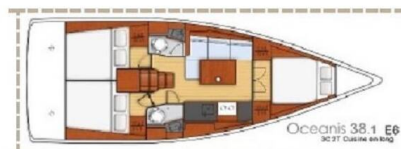

# OCEANIS 38.1

Elisa (2018)

Plachetnice Oceanis 38.1 Elisa, rok spuštění na vodu 2018 kotví v marině **Lefkas, D-Marin, Jónské ostrovy (Řecko), Řecko**. Počet kajut: **3**, může ubytovat celkem: **6 + 2** a má toalet: **2**. Povlečení a kuchyňské vybavení jsou zahrnuty v ceně.

## YACHT SPECIFICATIONS

Marína	Jachta ID	Značky
<b>Lefkas, D-Marin, Řecko</b>	<b>1207</b>	<b>Beneteau</b>
Název jachty	Rok výroby	Délka
<b>Elisa</b>	<b>2018</b>	<b>38 ft</b>
Kabiny	Lůžka	
<b>3</b>	<b>6 + 2</b>	
WC	Motor	Palivová nádrž
<b>2</b>	<b>1 x 40 HP</b>	<b>130 l</b>