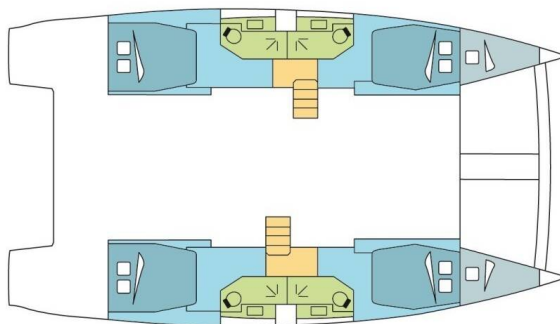

BALI 4.5

BAGGALA (2019)

Katamarán Bali 4.5 BAGGALA, rok spuštění na vodu **2019** kotví v marině **New Caledonia, Noumea, Port Moselle, Nová Kaledonie (Nová Kaledonie), Nová Kaledonie** . Počet kajut: **4 + 2** , může ubytovat celkem: **8 + 2 + 2** a má toalet: **4** . Povlečení a kuchyňské vybavení jsou zahrnuty v ceně.

YACHT SPECIFICATIONS

Marína New Caledonia, Noumea, Port Moselle, Nová Kaledonie	Jachta ID 12067	Značka Catana
Název jachty BAGGALA	Rok výroby 2019	Délka 45 ft
Kabiny 4 + 2	Lůžka 8 + 2 + 2	Maximální počet osob 12
WC 4	Motor 2 x 57 HP	Palivová nádrž 800 l