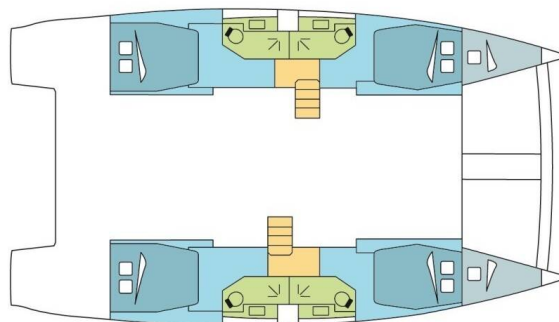

# BALI 4.5

RIVERA (2018)

**Katamarán Bali 4.5 RIVERA**, rok spuštění na vodu **2018** kotví v marině **Phuket, Yacht Haven Marina, Phuket (Thajsko), Thajsko**. Počet kajut: **4 + 2**, může ubytovat celkem: **8 + 2 + 2** a má toalet: **4**. Povlečení a kuchyňské vybavení jsou zahrnuty v ceně.