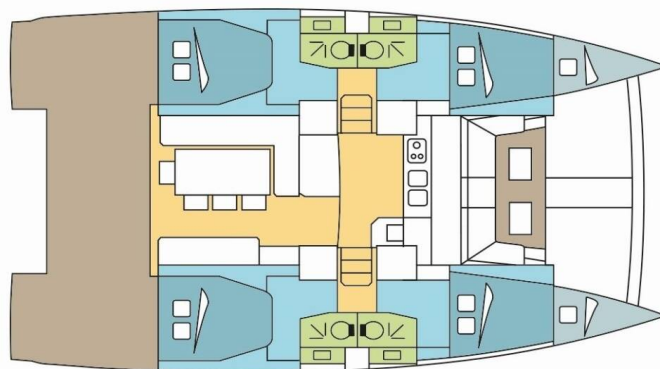

BALI 4.1

IORA (2020)

Katamarán Bali 4.1 IORA, rok spuštění na vodu **2020** kotví v marině **Guadeloupe, La Marina Bas du Fort, Guadeloupe, Karibské Nizozemsko**. Počet kajut: **4 + 2**, může ubytovat celkem: **8 + 2 + 2** a má toalet: **4**. Povlečení a kuchyňské vybavení jsou zahrnuty v ceně.

YACHT SPECIFICATIONS

Marína Guadeloupe, La Marina Bas du Fort, Karibské Nizozemsko	Jachta ID 12062	Značky Catana
Název jachty IORA	Rok výroby 2020	Délka 41 ft
Kabiny 4 + 2	Lůžka 8 + 2 + 2	Maximální počet osob 12
WC 4	Motor 2 x 40 HP	Palivová nádrž 400 l