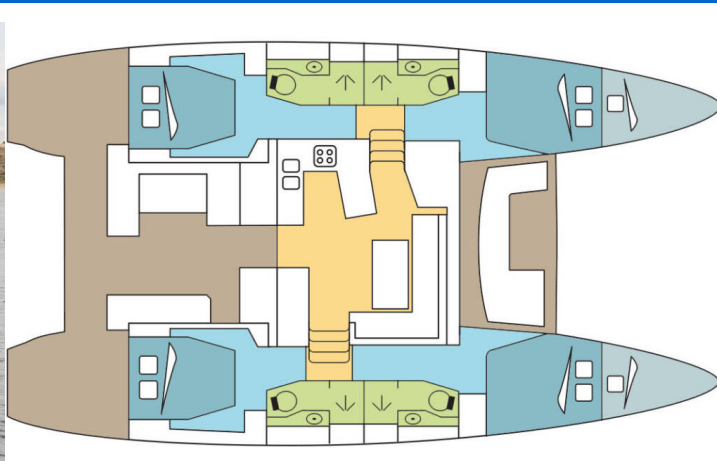

LAGOON 450 S

WAZODEZIL (2020)

Katamarán Lagoon 450 S WAZODEZIL, rok spuštění na vodu 2020 kotví v marině Marsh Harbour, Conch Inn Marina, Abaco ostrovy (Bahamy), Bahamy. Počet kajut: 4 + 2, může ubytovat celkem: 8 + 2 a má toalet: 4. Povlečení a kuchyňské vybavení jsou zahrnuty v ceně.

YACHT SPECIFICATIONS

Marína Marsh Harbour, Conch Inn Marina, Bahamy	Jachta ID 12058	Značky Lagoon
Název jachty WAZODEZIL	Rok výroby 2020	Délka 46 ft
Kabiny 4 + 2	Lůžka 8 + 2	Maximální počet osob 10
WC 4	Motor 2 x 57 HP	Palivová nádrž 1040 l