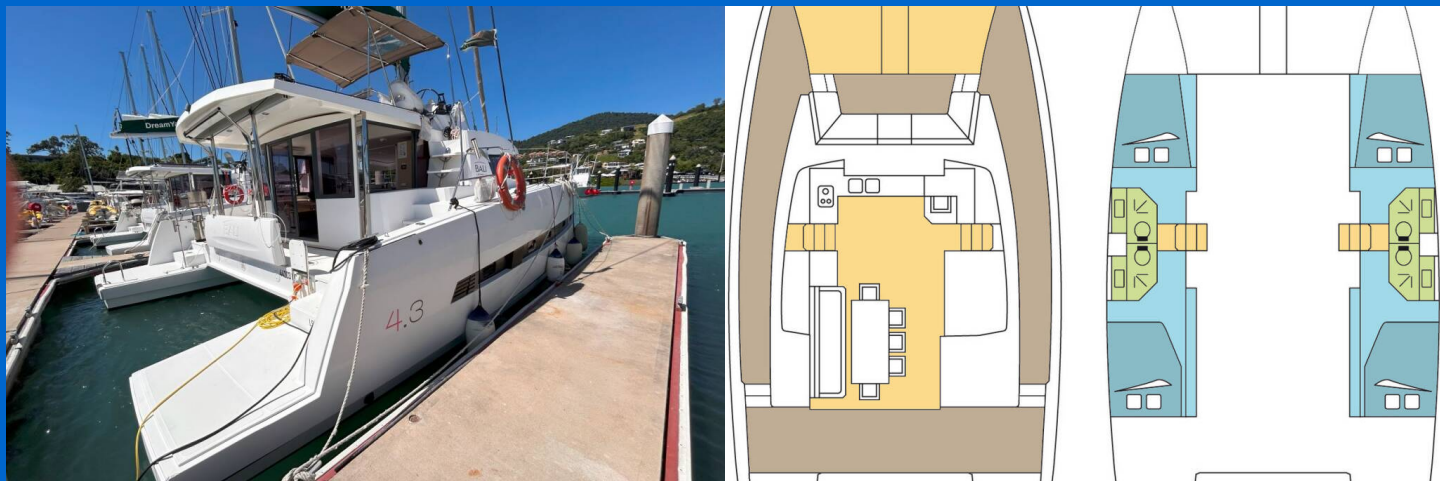

BALI 4.3

SINATRA (2017)

Katamarán Bali 4.3 SINATRA, rok spuštění na vodu **2017** kotví v marině **Whitsundays, Airlie Beach, Coral Sea Marina, Whitsunday Region of Queensland (Austrálie), Austrálie a Oceánie**. Počet kajut: **4**, může ubytovat celkem: **8** a má toalet: **4**. Povlečení a kuchyňské vybavení jsou zahrnuty v ceně.

YACHT SPECIFICATIONS

Marína Whitsundays, Airlie Beach, Coral Sea Marina, Austrálie a Oceánie	Jachta ID 12048	Značky Catana
Název jachty SINATRA	Rok výroby 2017	Délka 43 ft
Kabiny 4	Lůžka 8	Maximální počet osob 8
WC 4	Motor 2 x 55 HP	Palivová nádrž 800 l