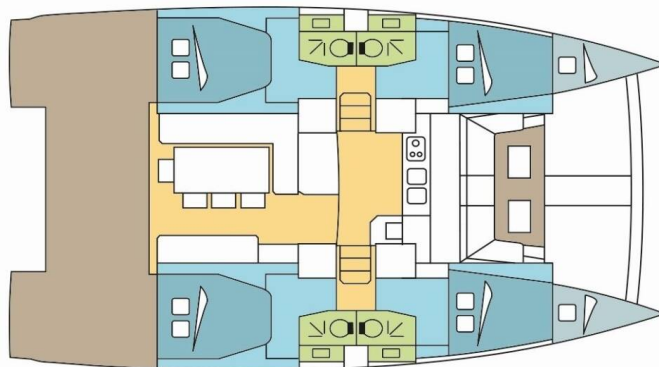

BALI 4.1

TOURACO (2019)

Katamarán Bali 4.1 TOURACO, rok spuštění na vodu 2019 kotví v marině **St. Martin, Marina de L'Anse Marcel, Svatý Martin (Karibské Nizozemsko), Karibské Nizozemsko**. Počet kajut: **4 + 2**, může ubytovat celkem: **8 + 2 + 2** a má toalet: **4**. Povlečení a kuchyňské vybavení jsou zahrnuty v ceně.

YACHT SPECIFICATIONS

Marína	Jachta ID	Značka
St. Martin, Marina de L'Anse Marcel, Karibské Nizozemsko	12045	Catana
Název jachty	Rok výroby	Délka
TOURACO	2019	41 ft
Kabiny	Lůžka	Maximální počet osob
4 + 2	8 + 2 + 2	12
WC	Motor	Palivová nádrž
4	2 x 40 HP	400 l