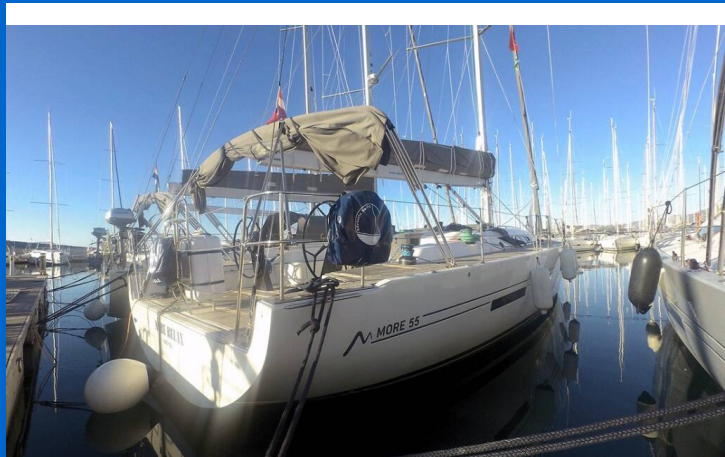

# MORE 55

More Relax (2017)

Plachetnice **More 55 More Relax**, rok spuštění na vodu **2017**  
kotví v marině **Split - Marina Kaštela, Splitský region**  
**(Chorvatsko), Chorvatsko**. Počet kajut: **5 + 1**, může ubytovat  
celkem: **10 + 1 + 1** a má toalet: **3 + 1**. Povlečení a kuchyňské  
vybavení jsou zahrnuty v ceně.