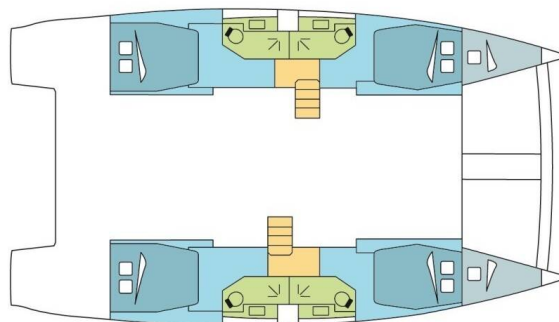

BALI 4.5

CORYLLIS (2019)

Katamarán Bali 4.5 CORYLLIS, rok spuštění na vodu **2019** kotví v marině **Phuket, Yacht Haven Marina, Phuket (Thajsko), Thajsko** . Počet kajut: **4 + 2** , může ubytovat celkem: **8 + 2** a má toalet: **4** . Povlečení a kuchyňské vybavení jsou zahrnuty v ceně.