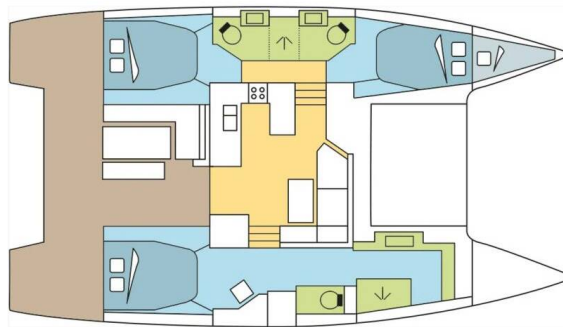

YACHT SPECIFICATIONS

Marína Antigua, Jolly Harbour Marina, Karibské Nizozemsko	Jachta ID 12035	Značka Fountaine Pajot
Název jachty CHINOOK	Rok výroby 2020	Délka 41 ft
Kabiny 3 + 1	Lůžka 6 + 2 + 1	Maximální počet osob 9
WC 3	Motor 2 x 40 HP	Palivová nádrž 470 l