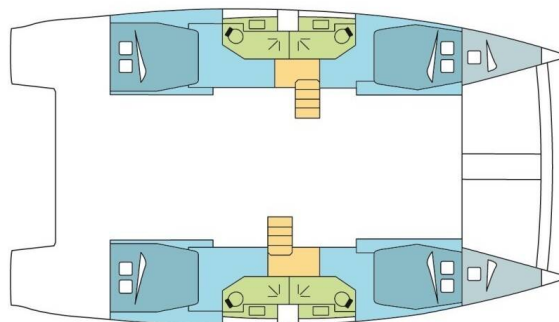

BALI 4.5

BRIGANTIN (2019)

Katamarán Bali 4.5 BRIGANTIN, rok spuštění na vodu 2019

kotví v marině **Seychelles, Praslin, Mahé (Seychely), Seychely**

. Počet kajut: **4 + 2**, může ubytovat celkem: **8 + 2 + 2** a má

toalet: **4**. Povlečení a kuchyňské vybavení jsou zahrnuty v ceně.

YACHT SPECIFICATIONS

Marína Seychelles, Praslin, Seychely	Jachta ID 12034	Značky Catana
Název jachty BRIGANTIN	Rok výroby 2019	Délka 45 ft
Kabiny 4 + 2	Lůžka 8 + 2 + 2	Maximální počet osob 10
WC 4	Motor 2 x 60 HP	Palivová nádrž 800 l

WEBSITE
www.plujeme.cz

TELEFON
+420 720 755 085

MOBILE
+420 777 170 276

E-MAIL
info@plujeme.cz

PLUJEME RÁDI S.R.O.
Dlouhá 730/35, 11000 Praha 1 – Staré Město, Česká republika