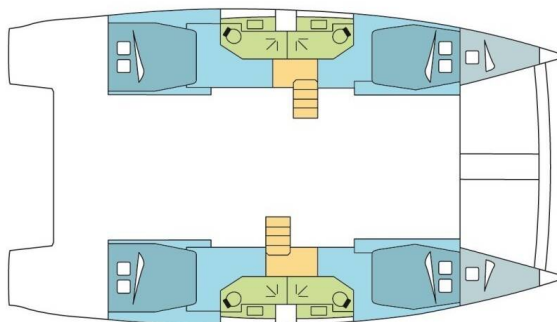

BALI 4.5

VIEQUES (2018)

Katamarán Bali 4.5 VIEQUES, rok spuštění na vodu **2018** kotví v marině **Martinique, Le Marin, Martinik (Karibské Nizozemsko)**, **Karibské Nizozemsko**. Počet kajut: **4 + 2**, může ubytovat celkem: **8 + 2** a má toalet: **4**. Povlečení a kuchyňské vybavení jsou zahrnutá v ceně.