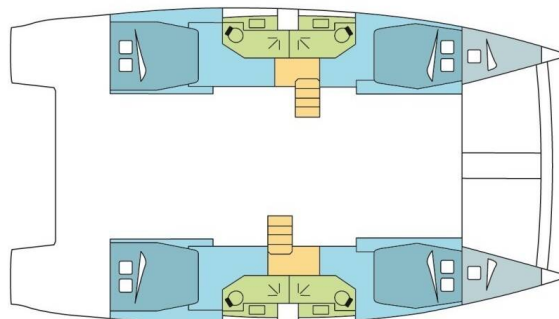

BALI 4.5

VIEQUES (2018)

Katamarán Bali 4.5 VIEQUES, rok spuštění na vodu **2018** kotví v marině **Martinique, Le Marin, Martinik, Karibské Nizozemsko**. Počet kajut: **4 + 2**, může ubytovat celkem: **8 + 2** a má toalet: **4**. Povlečení a kuchyňské vybavení jsou zahrnuty v ceně.