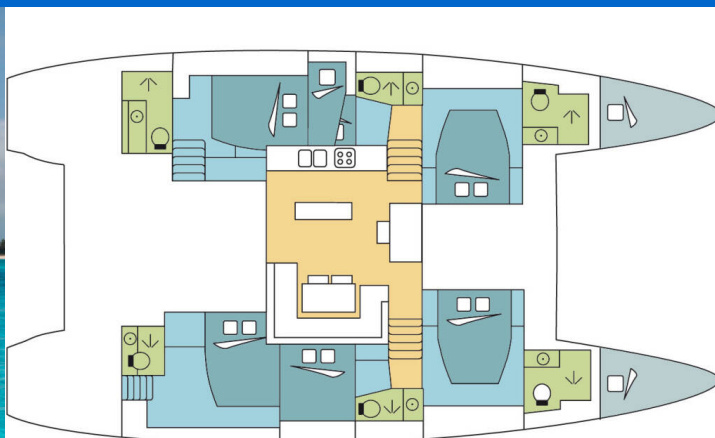

LAGOON 52 F

COLOMBO (2016)

Katamarán Lagoon 52 F COLOMBO, rok spuštění na vodu 2016 kotví v marině Phuket, Yacht Haven Marina, Phuket (Thajsko), Thajsko . Počet kajut: 6 + 2 , může ubytovat celkem: 12 + 2 a má toalet: 6 . Povlečení a kuchyňské vybavení jsou zahrnuty v ceně.

YACHT SPECIFICATIONS

Marína Phuket, Yacht Haven Marina, Thajsko	Jachta ID 12028	Značka Lagoon
Název jachty COLOMBO	Rok výroby 2016	Délka 52 ft
Kabiny 6 + 2	Lůžka 12 + 2	Maximální počet osob 14
WC 6	Motor 2 x 80 HP	Palivová nádrž 992 l