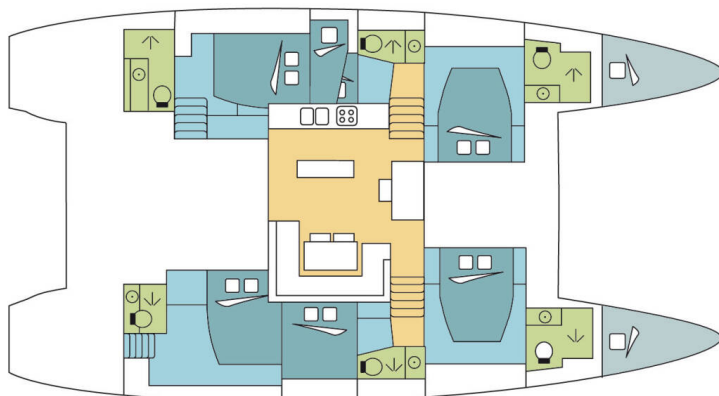

# LAGOON 52 F

CARACARA (2019)

Katamarán Lagoon 52 F CARACARA, rok spuštění na vodu 2019 kotví v marině Trogir, Yachtclub Seget (Marina Baotic), Splitský region (Chorvatsko), Chorvatsko. Počet kajut: 6 + 2, může ubytovat celkem: 12 + 2 a má toalet: 6. Povlečení a kuchyňské vybavení jsou zahrnutá v ceně.