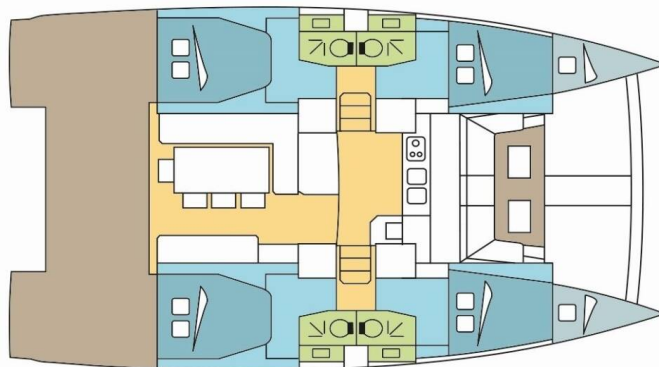

BALI 4.1

CALAO (2019)

Katamarán Bali 4.1 CALAO, rok spuštění na vodu **2019** kotví v marině **Martinique, Le Marin, Martinik (Karibské Nizozemsko)**, **Karibské Nizozemsko**. Počet kajut: **4 + 2**, může ubytovat celkem: **8 + 2 + 2** a má toalet: **4**. Povlečení a kuchyňské vybavení jsou zahrnutá v ceně.

YACHT SPECIFICATIONS

Marina Martinique, Le Marin, Karibské Nizozemsko	Jachta ID 12001	Značka Catana
Název jachty CALAO	Rok výroby 2019	Délka 41 ft
Kabiny 4 + 2	Lůžka 8 + 2 + 2	Maximální počet osob 12
WC 4	Motor 2 x 40 HP	Palivová nádrž 400 l