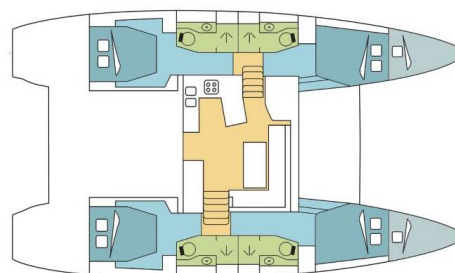

LAGOON 450 F

LOUMILIS II (2019)

Katamarán Lagoon 450 F LOUMILIS II, rok spuštění na vodu 2019 kotví v marině Belize, Placencia, Roberts Grove Marina, Beliz (Belize), Belize. Počet kajut: 4 + 2 , může ubytovat celkem: 8 + 2 + 2 a má toalet: 4 . Povlečení a kuchyňské vybavení jsou zahrnuty v ceně.

YACHT SPECIFICATIONS

Marína Belize, Placencia, Roberts Grove Marina, Belize	Jachta ID 11988	Značky Lagoon
Název jachty LOUMILIS II	Rok výroby 2019	Délka 46 ft
Kabiny 4 + 2	Lůžka 8 + 2 + 2	Maximální počet osob 12
WC 4	Motor 2 x 57 HP	Palivová nádrž 1000 l