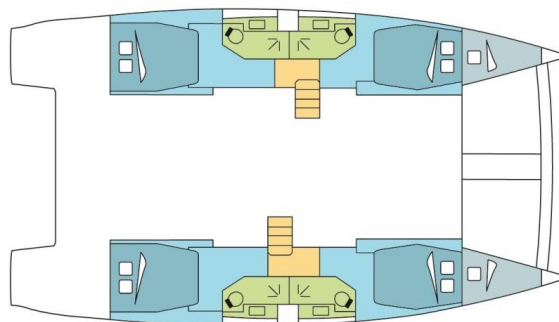

BALI 4.5

SPARROW (2019)

Katamarán Bali 4.5 SPARROW, rok spuštění na vodu **2019**
kotví v marině **Phuket, Yacht Haven Marina, Phuket (Thajsko), Thajsko**. Počet kajut: **4 + 2**, může ubytovat celkem: **8 + 2 + 2** a má toalet: **4**. Povlečení a kuchyňské vybavení jsou zahrnuty v ceně.