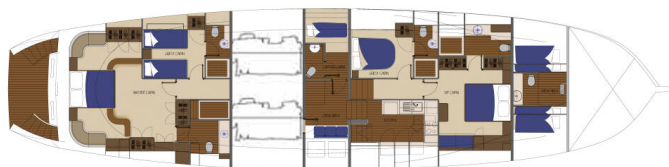

MISS B

Miss B (2010)

Gulet **MISS B Miss B**, rok spuštění na vodu **2010** kotví v marině **Bodrum Harbour, Egejský region (Turecko), Turecko**. Počet kajut: **4 + 2**, může ubytovat celkem: **8 + 4** a má toalet: **4**. Povlečení a kuchyňské vybavení jsou zahrnuty v ceně.

YACHT SPECIFICATIONS

Marína Bodrum Harbour, Turecko	Jachta ID 11955	Značka Custom Made
Název jachty Miss B	Rok výroby 2010	Délka 95 ft
Kabiny 4 + 2	Lůžka 8 + 4	
WC 4	Motor 2 x 400 HP	Palivová nádrž 4000 l